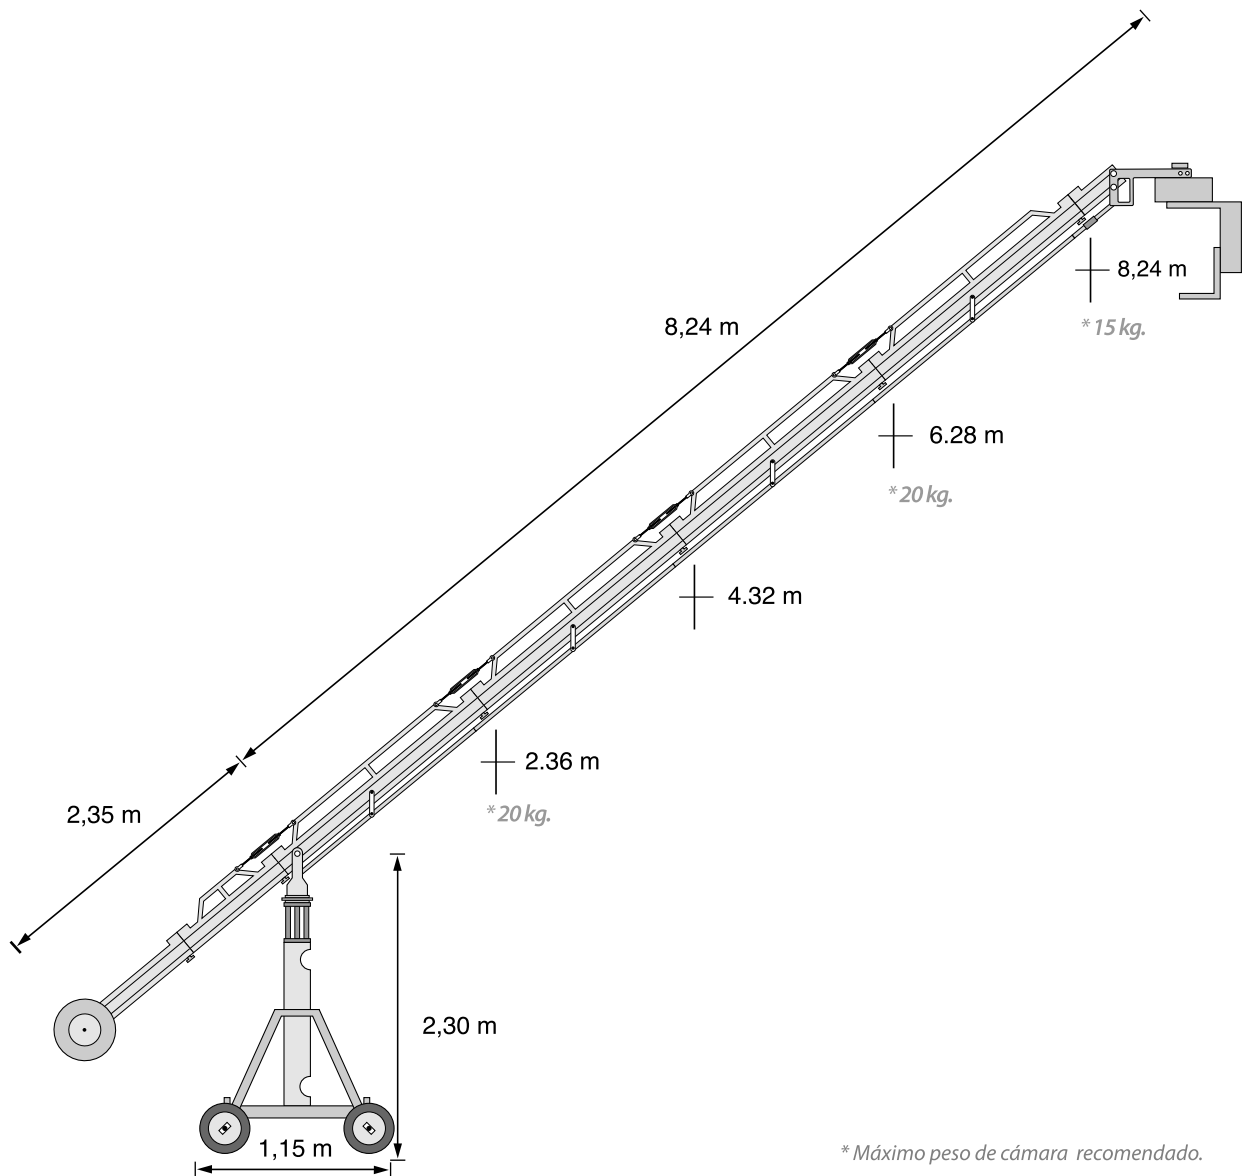

Pee Pod 1000 + Cammate System 2000

- Rango de acción: **8,5 m. a -5,2 m.**
- Base móvil (para traslado en locación o estudio).
- Totalmente desmontable en **4 tramos de 1,96 m.**
- Peso total **380 kg.** (largo máximo).
- Tiempo de armado: **60 minutos.**
- Incluye carro para transporte de piezas.
- Opcional: ruedas de travelling (no incluye vías).

* Máximo peso de cámara recomendado.